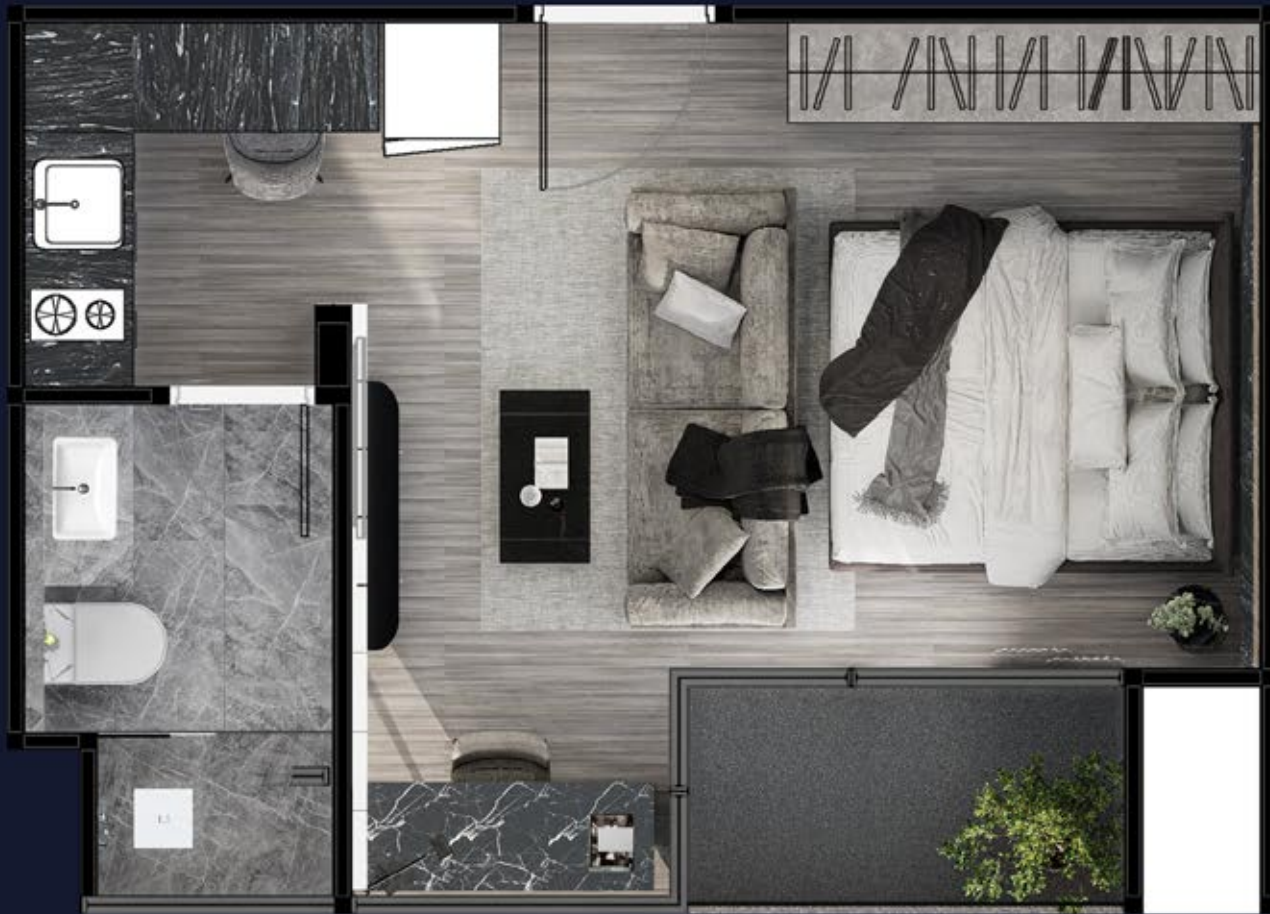

ПАРКОВКА

1 ЭТАЖ

ПАРКОВКА

Квартира-Студия

Гостиная	11,09 м ²
Кухня	6,09 м ²
Спальня	8,25 м ²
Ванная комната	5,51 м ²
Терраса	4,06 м ²
ОБЩАЯ ПЛОЩАДЬ	35,00 м²

Квартира с 1 спальней

Гостиная	6,86 м ²
Кухня	7,35 м ²
Спальня	14,54 м ²
Ванная комната	5,06 м ²
Терраса	2,94 м ²
<hr/>	
ОБЩАЯ ПЛОЩАДЬ	36,75 м²