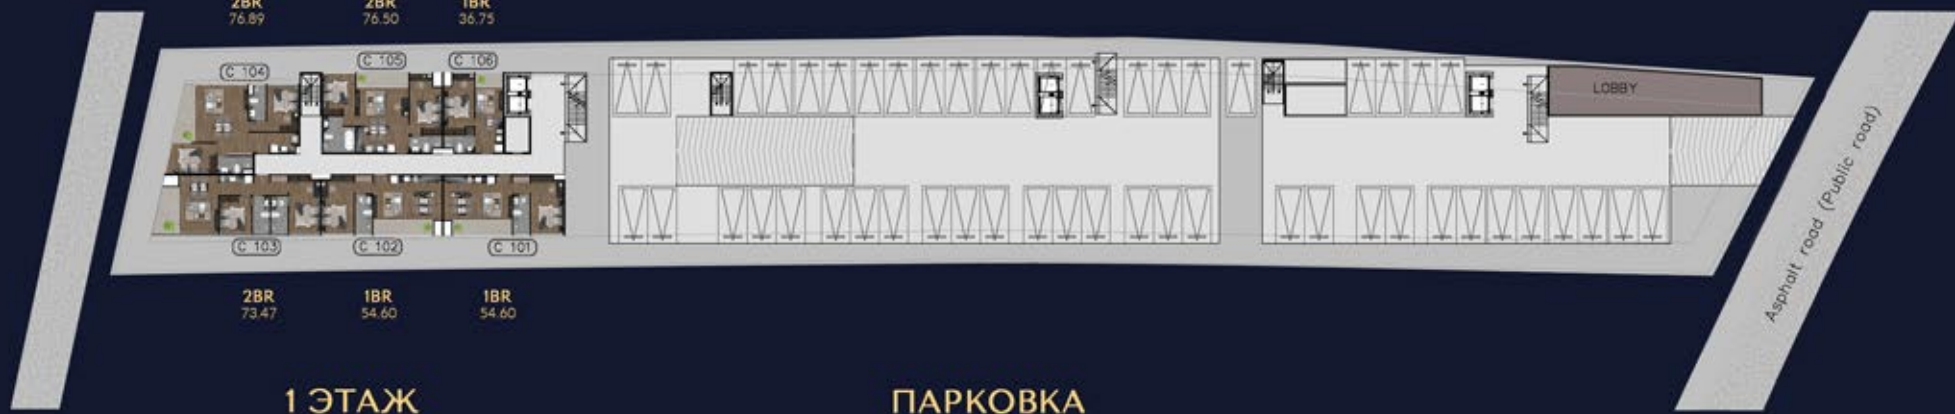

ПАРКОВКА

1 ЭТАЖ

ПАРКОВКА

Квартира-Студия

Гостиная	11,09 м ²
Кухня	6,09 м ²
Спальня	8,25 м ²
Ванная комната	5,51 м ²
Терраса	4,06 м ²
ОБЩАЯ ПЛОЩАДЬ	35,00 м²

Квартира с 1 спальней

Гостиная	6,86 м ²
Кухня	7,35 м ²
Спальня	14,54 м ²
Ванная комната	5,06 м ²
Терраса	2,94 м ²
<hr/>	
ОБЩАЯ ПЛОЩАДЬ	36,75 м²